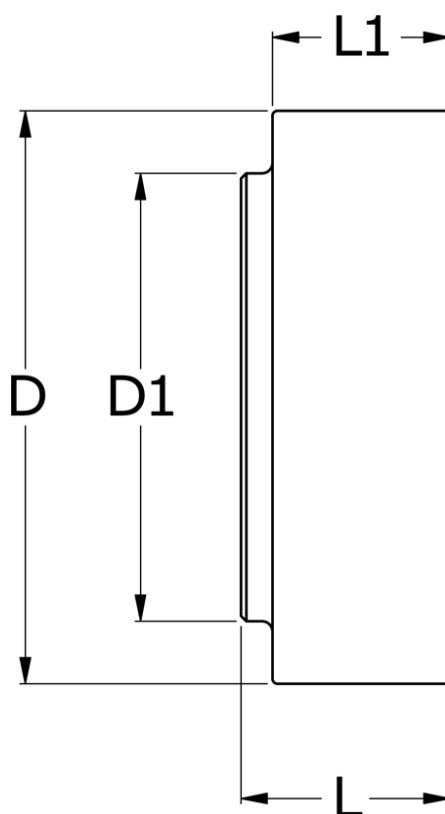

Varenummer: 330620001
Beskrivelse: Koblingsdel N-Eupex str. 200
Part 1 (inkl. gummi) uboret

Mål

D	= 200
D1	= 140
L	= 80
L1	= 47
Max boring	= 85
Moment (Nm)	= 1340